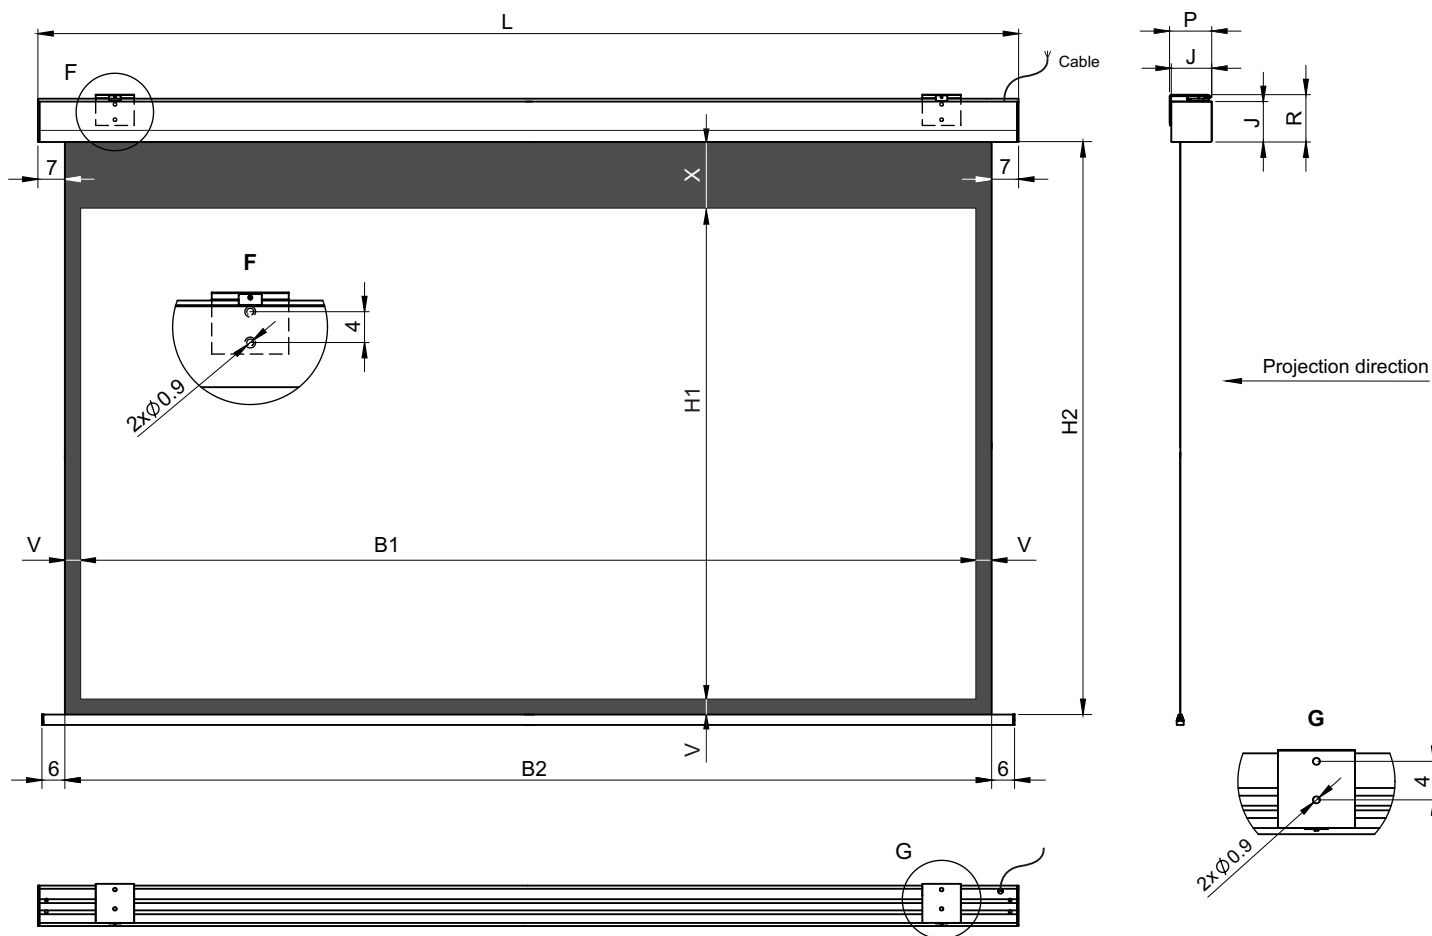

# BLANKORA F

Dimensions in cm

Mod	Overall / Image size cm (w x h)	Format	Code no.	B1	H1	Diagonale	B2	H2	V	X	L	J	P	R	Weight
180	180x180 / 180x180	1:1	301014	180	180	255	180	180	-	-	194	8.5	10.7	10.5	15
	180x137 / 172x129	4:3	301033	172	129	215	180	137	4	4	194	8.5	10.7	10.5	15
	180x131 / 172x97	16:9	301034	172	97	197	180	131	4	30	194	8.5	10.7	10.5	15
	180x142 / 172x108	16:10	301035	172	108	203	180	142	4	30	194	8.5	10.7	10.5	15
200	200x200 / 200x200	1:1	301016	200	200	283	200	200	-	-	214	8.5	10.7	10.5	17
	200x150 / 200x150	4:3	301036	200	150	250	200	150	-	-	214	8.5	10.7	10.5	17
	200x152 / 192x144	4:3	301038	192	144	240	200	152	4	4	214	8.5	10.7	10.5	17
	200x142 / 192x108	16:9	301056	192	108	220	200	142	4	30	214	8.5	10.7	10.5	17
240	200x154 / 192x120	16:10	301090	192	120	226	200	154	4	30	214	8.5	10.7	10.5	17
	240x240 / 240x240	1:1	301024	240	240	339	240	240	-	-	254	8.5	10.7	10.5	21
	240x180 / 240x180	4:3	301040	240	180	300	240	180	-	-	254	8.5	10.7	10.5	21
	240x182 / 232x174	4:3	301043	232	174	290	240	182	4	4	254	8.5	10.7	10.5	21
270	240x165 / 232x131	16:9	301059	232	131	266	240	165	4	30	254	8.5	10.7	10.5	21
	240x179 / 232x145	16:10	301092	232	145	274	240	179	4	30	254	8.5	10.7	10.5	21
	270x270 / 270x270	1:1	300827	270	270	382	270	270	-	-	284	10.5	11.2	12.2	24
	270x205 / 192x197	4:3	300847	262	197	328	270	205	4	4	284	10.5	11.2	12.2	24
300	270x181 / 262x147	16:9	300862	262	147	300	270	181	4	30	284	10.5	11.2	12.2	24
	270x198 / 262x164	16:10	300726	262	164	309	270	198	4	30	284	10.5	11.2	12.2	24
	300x300 / 300x300	1:1	300830	300	300	424	300	300	-	-	314	10.5	11.2	12.2	27
	300x225 / 300x225	4:3	300831	300	225	375	300	225	-	-	314	10.5	11.2	12.2	27
300	300x227 / 292x219	4:3	300849	292	219	365	300	227	4	4	314	10.5	11.2	12.2	27
	300x198 / 292x164	16:9	300865	292	164	335	300	198	4	30	314	10.5	11.2	12.2	27
	300x217 / 292x183	16:10	300796	292	183	345	300	217	4	30	314	10.5	11.2	12.2	27