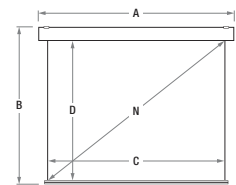

Format	Case	Overall Width		Overall Height		Net Surface		Diagonal Inches	Shipment Sizes	Net Weight	Gross Weight
		A	B	C	D	N	cm				
4:3	With	512	397	500	375	228	530x29x32	82	107		
		612	472	600	450	278	630x29x32	100	125		
	Without	512	397	500	375	228	530x29x32	53	75		
		612	472	600	450	278	630x29x32	65	87		
16:9	With	512	303	500	281	210	530x29x32	80	105		
		612	359	600	337	255	630x29x32	98	123		
		712	415	700	393	316	730x29x32	120	145		
	Without	512	303	500	281	210	530x29x32	51	73		
		612	359	600	337	255	630x29x32	63	85		
		712	415	700	393	316	730x29x32	75	97		
16:10	With	512	335	500	313	215	530x29x32	80	105		
		612	397	600	375	262	630x29x32	98	123		
		712	460	700	438	325	730x29x32	120	145		
	Without	512	335	500	313	215	530x29x32	51	73		
		612	397	600	375	262	630x29x32	63	85		
		712	460	700	438	325	730x29x32	75	97		
21:9	With	512	235	500	213	199	530x29x32	80	105		
		612	278	600	255	241	630x29x32	98	123		
		712	320	700	298	300	730x29x32	120	145		
	Without	512	235	500	213	199	530x29x32	51	73		
		612	278	600	255	241	630x29x32	63	85		
		712	320	700	298	300	730x29x32	75	97		