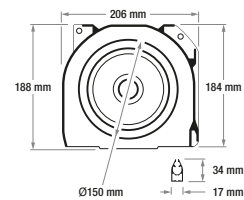

Format	Case	Overall Width		Overall Height		Net Surface		Diagonal Inches	Shipment Sizes	Net Weight	Gross Weight
		A	B	C	D	N	cm				
4:3	With	512	397	500	375	228	530x29x32	82	107		
		612	472	600	450	278	630x29x32	100	125		
	Without	512	397	500	375	228	530x29x32	53	75		
		612	472	600	450	278	630x29x32	65	87		
16:9	With	512	303	500	281	210	530x29x32	80	105		
		612	359	600	337	255	630x29x32	98	123		
		712	415	700	393	316	730x29x32	120	145		
	Without	512	303	500	281	210	530x29x32	51	73		
		612	359	600	337	255	630x29x32	63	85		
		712	415	700	393	316	730x29x32	75	97		
16:10	With	512	335	500	313	215	530x29x32	80	105		
		612	397	600	375	262	630x29x32	98	123		
		712	460	700	438	325	730x29x32	120	145		
	Without	512	335	500	313	215	530x29x32	51	73		
		612	397	600	375	262	630x29x32	63	85		
		712	460	700	438	325	730x29x32	75	97		
21:9	With	512	235	500	213	199	530x29x32	80	105		
		612	278	600	255	241	630x29x32	98	123		
		712	320	700	298	300	730x29x32	120	145		
	Without	512	235	500	213	199	530x29x32	51	73		
		612	278	600	255	241	630x29x32	63	85		
		712	320	700	298	300	730x29x32	75	97		