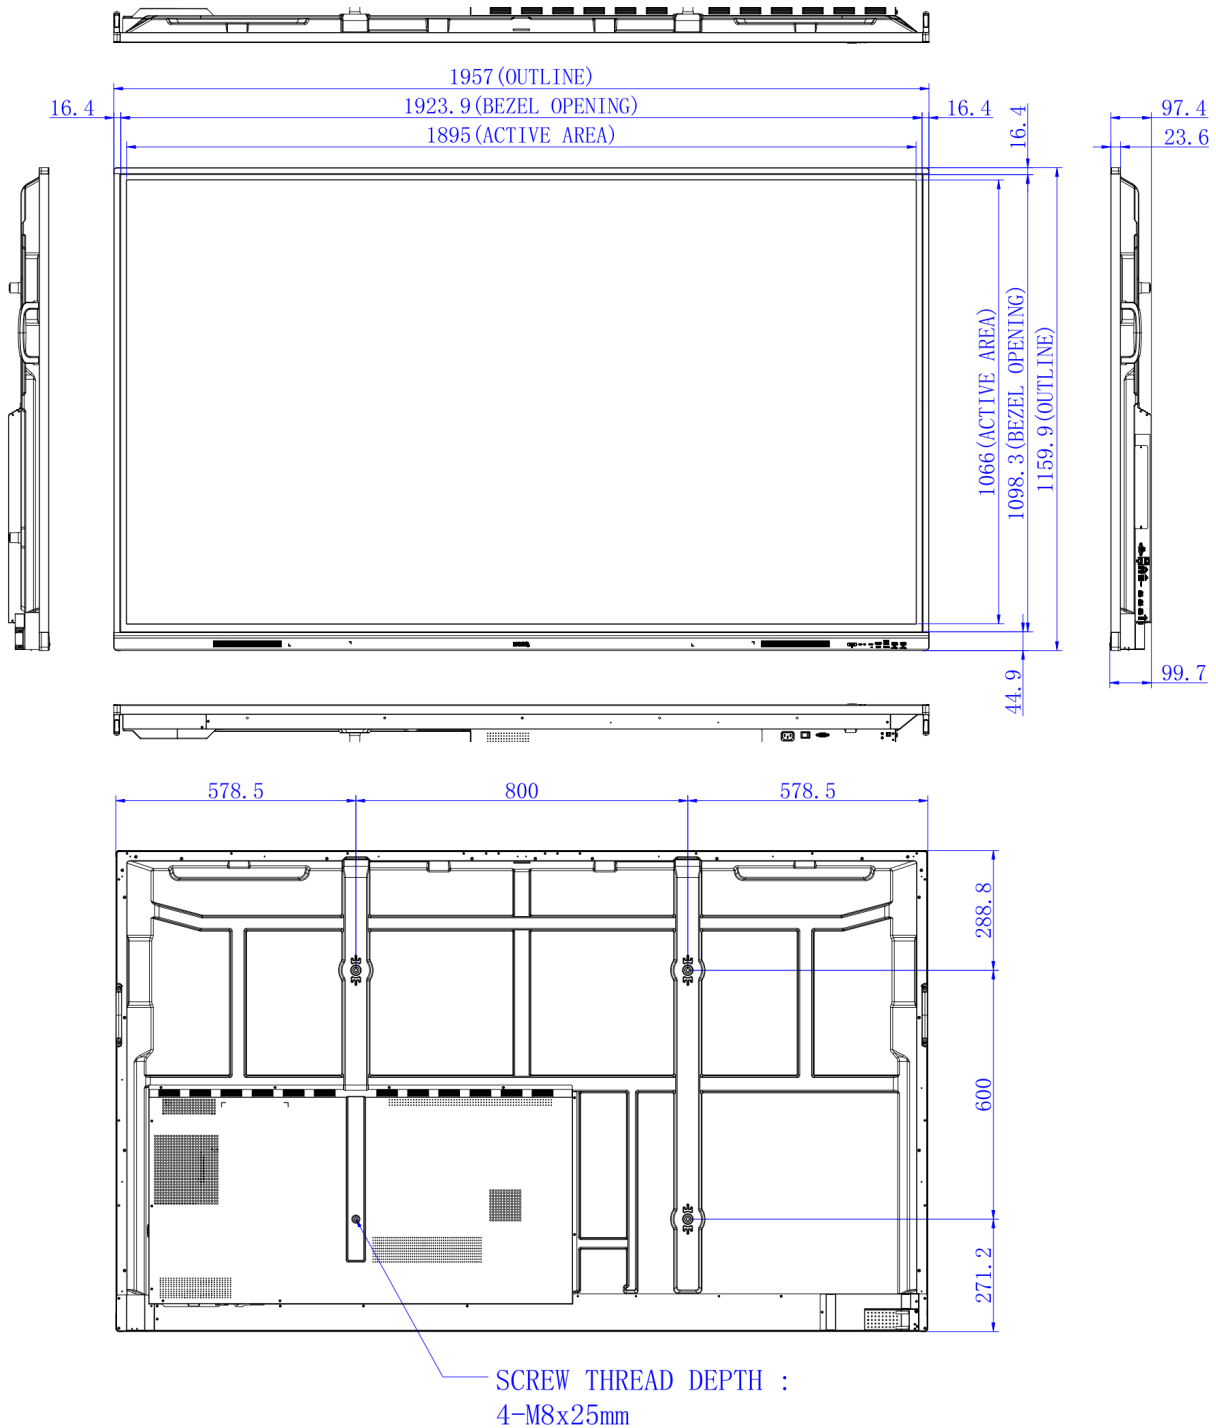

BenQ RE8603

Dimensions:

Änderungen vorbehalten

Letzte Änderung am 03.03.2023

Aktuelle Datenblätter unter: www.BenQ.de, www.BenQ.at und www.BenQ.ch

BenQ Deutschland GmbH, Essener Straße 5, 46047 Oberhausen

BenQ Deutschland GmbH, Niederlassung Österreich, Wehlstraße 27b/Stg. 2 DG/ Top5, 1200 Wien

BenQ Deutschland GmbH, Oberhausen, Zweigniederlassung Baden, Täfernstrasse 32, 5405 Baden-Dättwil

BenQ