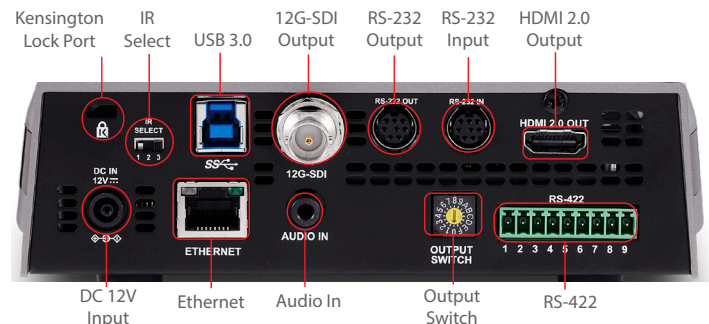

I/O CONNECTIONS

Lumens®

Lumens Integration, Inc.
4116 Clipper Court
Fremont, CA, 94538
Phone: +1-866-600-0988
Fax: +1-510-252-1389

Lumens Europe
De Nayerstraat 17 9470
Denderleeuw Belgium
Phone: +32-473-58-38-95
Fax: +32-2-452-76-00

www.MyLumens.com