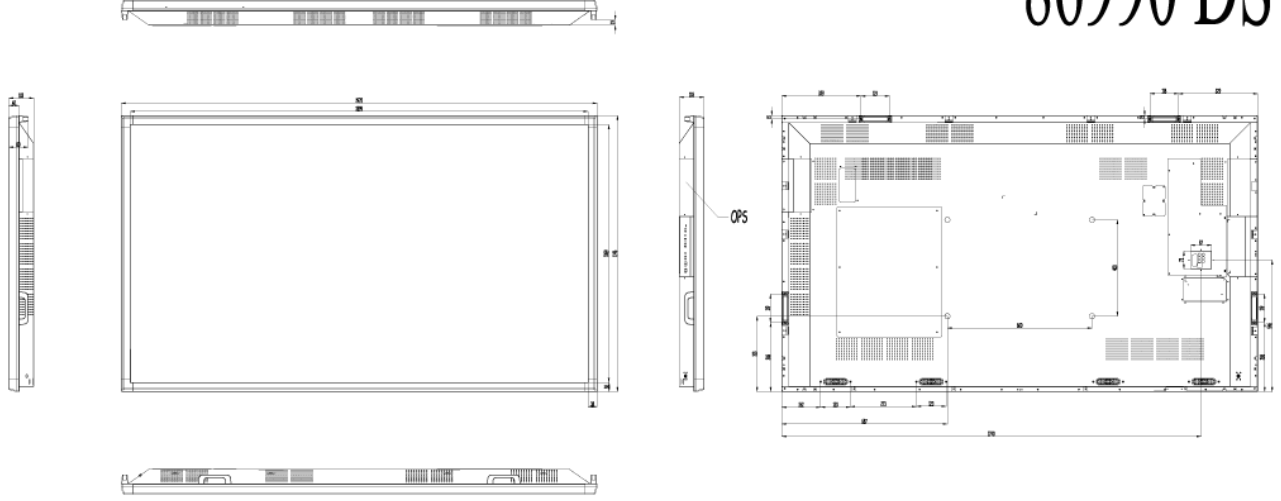

MECHANICAL

Product Dimensions (WxDxH)	1975 x 103 x 1146 mm
Package Dimensions (WxDxH)	2163 x 318 x 1405 mm
Product Weight	90.5 kg
Package Weight	110.6 kg
Vesa Mounting	600 x 400 mm
Bezel Width	B:38 T:38 L/R:38 mm

MODEL 86900 DS	TV DIMENSIONS (mm) TV ÖLÇÜLERİ		
	WIDTH GENİŞLİK mm	DEPTH DERİNLİK mm	HEIGHT YÜKSEKLİK mm
PRODUCT DIMENSIONS ÜRÜN ÖLÇÜLERİ	1975	103	1146
PRODUCT BOX KUTU ÖLÇÜLERİ	2163	318	1405

1907

ACTIVE CELL DIMENSIONS
AKTİF GÖRÜNTÜ ÖLÇÜLERİ

1076

DIMENSIONS TOLERANCE +/-1 mm
GENEL ÖLÇÜ TOLERANS +/-1 mm