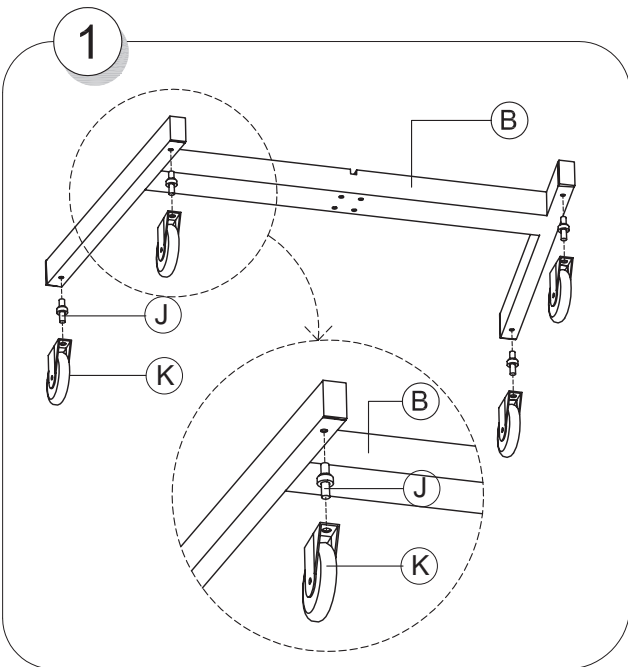

SMS FLATSCREEN FHMT600

MANUAL

- GB – Instructions for Mounting
- DE – Montageinformation
- IT – Istruzioni per il montaggio
- ES – Instrucciones para el montaje
- FI – Asennusohjeet
- FR – Instructions de montage
- NL – Montagevoorschriften
- PL – Instrukcja montażu
- RUS – Инструкция по монтажу
- ARB – عربي - طريقة التركيب
- SE – Monteringsinstruktion
- GR – Πληροφορίες συναρμολόγησης

PL031015..PL031016

9

10

10