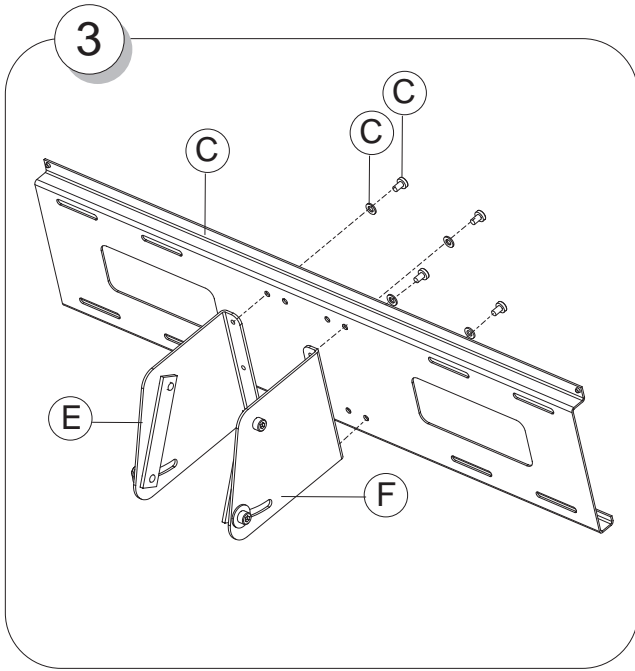

SMS FLATSCREEN FHMT600

MANUAL

- GB – Instructions for Mounting
- DE – Montageinformation
- IT – Istruzioni per il montaggio
- ES – Instrucciones para el montaje
- FI – Asennusohjeet
- FR – Instructions de montage
- NL – Montagevoorschriften
- PL – Instrukcja montażu
- RUS – Инструкция по монтажу
- ARB – عربي - طريقة التركيب
- SE – Monteringsinstruktion
- GR – Πληροφορίες συναρμολόγησης

PL031015..PL031016

9

10

10