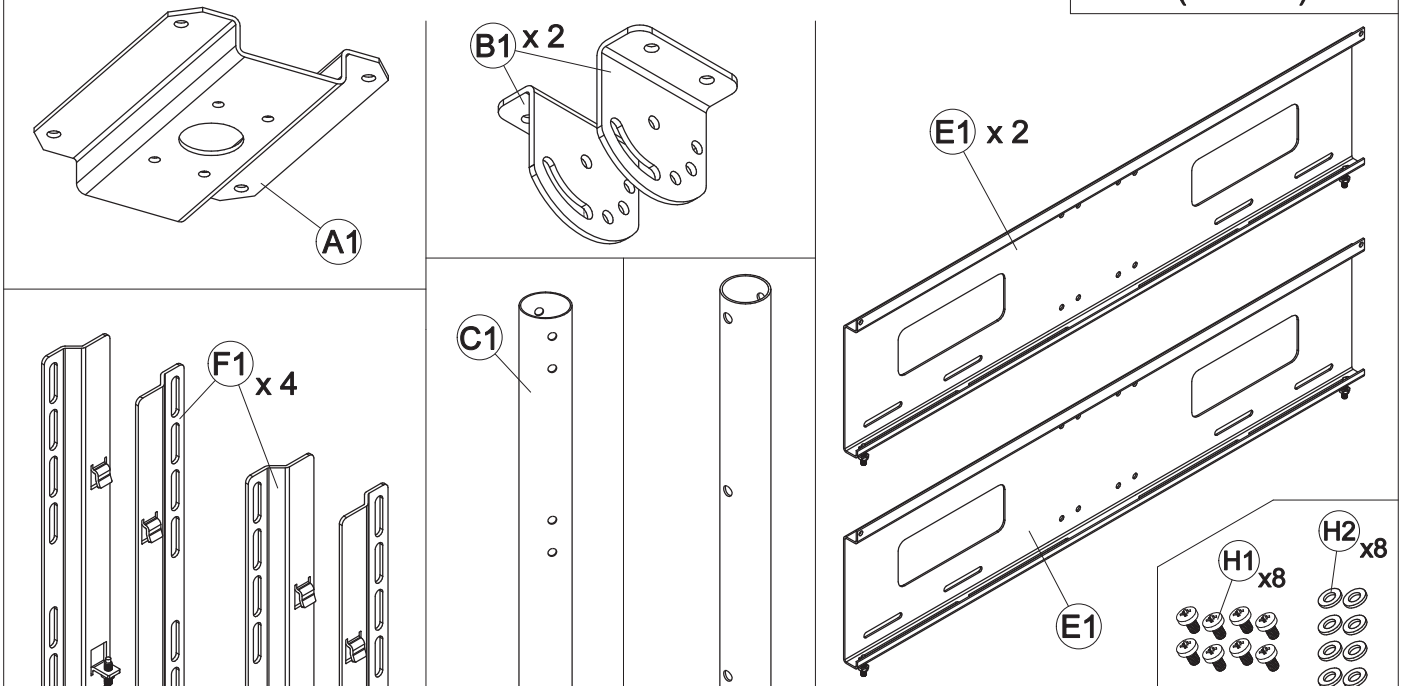

Original
language
English

FUNC FLATSCREEN CHVSTD2

Installation and Adjustment Manual

- DE** Handbuch für Installation und Anpassung
IT Manuale per l'installazione e la regolazione
ES Manual de instalación y ajuste
FI Asennus- ja säätöohje
FR Manuel d'installation et de réglage
NL Handboek voor installatie en instellingen
PL Instrukcja instalacji i konfiguracji
RUS Инструкция по установке и регулировке
ARB والتكـوين والتشبيـت حول إرشادات
SE Monterings- och justeringsmanual
GR Εγχειρίδιο εγκατάστασης και ρύθμισης

Assembly Instructions

List of parts

Screw List

J1		Screw M8x20	x4
J2		Nut M8	x4
J3		Screw M8x20	x4
J4		Washer 15/8	x2
J5		Washer 22/8	x2
J6		Washer Locking	x2
J7		Nos. 3, 4, 6	x3
J8		Screw M10x65	x1
J9		Nut M10	x1
J10		Plastic cover	x2
J11		Plastic cover	x20
H1		Screw M6x10	x8
H2		Washer 6,4	x8

Product Dimensions

All dimensions in mm.