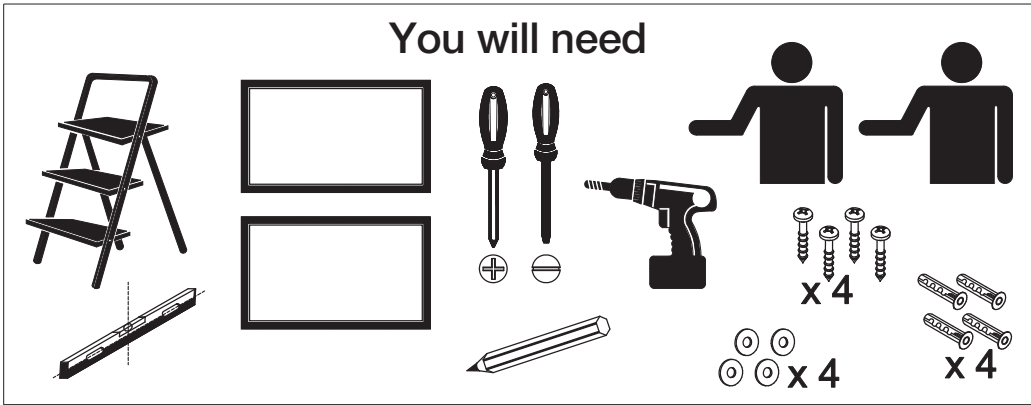

Original
language
English

FUNC FLATSCREEN CHVSTD2

Installation and Adjustment Manual

- DE** Handbuch für Installation und Anpassung
IT Manuale per l'installazione e la regolazione
ES Manual de instalación y ajuste
FI Asennus- ja säätöohje
FR Manuel d'installation et de réglage
NL Handboek voor installatie en instellingen
PL Instrukcja instalacji i konfiguracji
RUS Инструкция по установке и регулировке
ARB والتكـوين والتشبيـت حول إرشادات
SE Monterings- och justeringsmanual
GR Εγχειρίδιο εγκατάστασης και ρύθμισης

Assembly Instructions

List of parts

Screw List

J1		Screw M8x20	x4
J2		Nut M8	x4
J3		Screw M8x20	x4
J4		Washer 15/8	x2
J5		Washer 22/8	x2
J6		Washer Locking	x2
J7		Nos. 3, 4, 6	x3
J8		Screw M10x65	x1
J9		Nut M10	x1
J10		Plastic cover	x2
J11		Plastic cover	x20
H1		Screw M6x10	x8
H2		Washer 6,4	x8

Product Dimensions

All dimensions in mm.