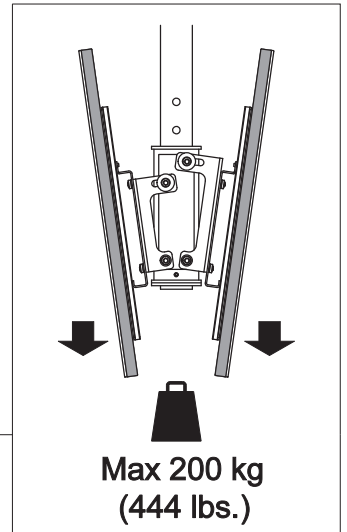

Original
language
English

FUNC FLATSCREEN CHVSTD2

Installation and Adjustment Manual

- DE** Handbuch für Installation und Anpassung
IT Manuale per l'installazione e la regolazione
ES Manual de instalación y ajuste
FI Asennus- ja säätöohje
FR Manuel d'installation et de réglage
NL Handboek voor installatie en instellingen
PL Instrukcja instalacji i konfiguracji
RUS Инструкция по установке и регулировке
ARB والتكـوين والتشبيـت حول إرشادات
SE Monterings- och justeringsmanual
GR Εγχειρίδιο εγκατάστασης και ρύθμισης

Assembly Instructions

List of parts

Screw List

J1		Screw M8x20	x4
J2		Nut M8	x4
J3		Screw M8x20	x4
J4		Washer 15/8	x2
J5		Washer 22/8	x2
J6		Washer Locking	x2
J7		Nos. 3, 4, 6	x3
J8		Screw M10x65	x1
J9		Nut M10	x1
J10		Plastic cover	x2
J11		Plastic cover	x20
H1		Screw M6x10	x8
H2		Washer 6,4	x8

Product Dimensions

All dimensions in mm.