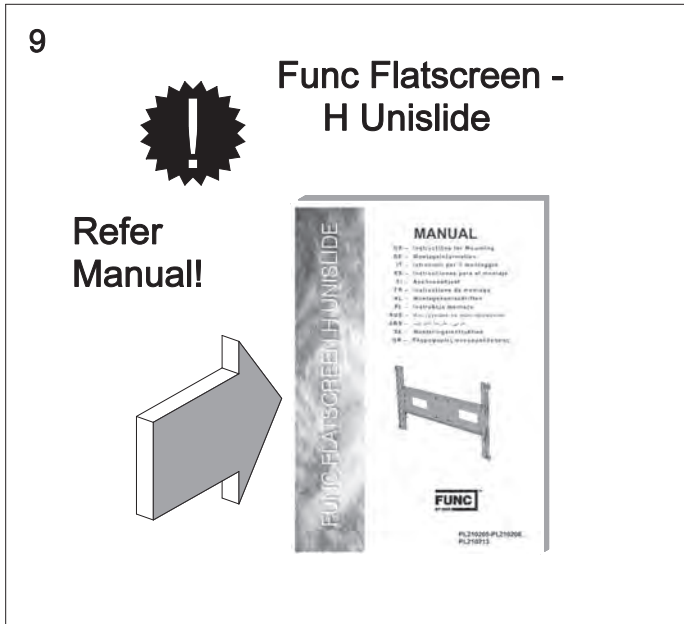

Original
language
English

FUNC FLATSCREEN CHVSTD2

Installation and Adjustment Manual

- DE** Handbuch für Installation und Anpassung
IT Manuale per l'installazione e la regolazione
ES Manual de instalación y ajuste
FI Asennus- ja säätöohje
FR Manuel d'installation et de réglage
NL Handboek voor installatie en instellingen
PL Instrukcja instalacji i konfiguracji
RUS Инструкция по установке и регулировке
ARB والتكـوين والتشبيـت حول إرشادات
SE Monterings- och justeringsmanual
GR Εγχειρίδιο εγκατάστασης και ρύθμισης

Assembly Instructions

List of parts

Screw List

J1		Screw M8x20	x4
J2		Nut M8	x4
J3		Screw M8x20	x4
J4		Washer 15/8	x2
J5		Washer 22/8	x2
J6		Washer Locking	x2
J7		Nos. 3, 4, 6	x3
J8		Screw M10x65	x1
J9		Nut M10	x1
J10		Plastic cover	x2
J11		Plastic cover	x20
H1		Screw M6x10	x8
H2		Washer 6,4	x8

Product Dimensions

All dimensions in mm.