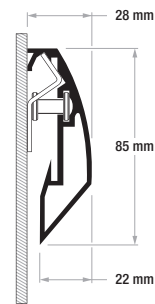

Optional Accessories

- > Adjustable floor-mount stands and fastening adapters

PSS Formats

1.33:1	1.60:1	1.78:1	2.35:1
4:3	16:10	16:9	21:9

Plano

Aspect Ratio	Viewing Width	Viewing Height	Diagonal Inches	Overall Width	Overall Height	Packaging Dimensions	Net Weight	Gross Weight
	C	D	N	A	B			
1,33 (4:3)	1800	1353	89	1970	1523	2170x150x180	12	15
	2000	1504	99	2170	1674	2370x150x180	12,5	16
	2200	1654	108	2370	1824	2570x150x180	13,5	16,5
	2500	1880	123	2670	2050	2870x150x180	14,5	17,5
	3000	2256	148	3170	2426	3370x150x180	14,5	17,5
1,60 (16:10)	1800	1125	84	1970	1295	2170x150x180	12	15
	2000	1250	93	2170	1420	2370x150x180	12,5	16
	2200	1375	102	2370	1545	2570x150x180	13,5	16,5
	2500	1563	116	2670	1733	2870x150x180	14,5	17,5
	3000	1875	139	3170	2045	3370x150x180	14,5	17,5
1,78 (16:9)	1800	1011	81	1970	1181	2170x150x180	12	15
	2000	1124	90	2170	1294	2370x150x180	12,5	16
	2200	1236	99	2370	1406	2570x150x180	13,5	16,5
	2500	1404	113	2670	1574	2870x150x180	14,5	17,5
	3000	1685	135	3170	1855	3370x150x180	14,5	17,5
2,35 (21:9)	1800	766	77	1970	936	2170x150x180	12	15
	2000	851	86	2170	1021	2370x150x180	12,5	16
	2200	936	94	2370	1106	2570x150x180	13,5	16,5
	2500	1064	107	2670	1234	2870x150x180	14,5	17,5
	3000	1277	128	3170	1447	3370x150x180	14,5	17,5