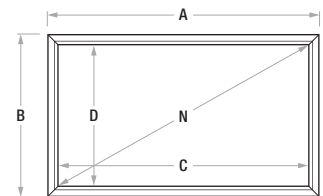

Aspect Ratio	Viewing Width	Viewing Height	Diagonal Inches	Overall Width	Overall Height	Total Depth	Surface/Wall Distance	Radius of Curvature	Packaging Dimensions	Net Weight	Gross Weight			
	C	D	N	A	B	F	J	R				mm	kg	kg
1,33 (4:3)	1800	1353	89	1970	1523	110	41	9269	2170x230x180	12	15			
	2000	1504	99	2170	1674	110	36	10299	2370x230x180	12,5	16			
	2200	1654	108	2370	1824	110	32	11329	2570x230x180	13,5	16,5			
	2500	1880	123	2670	2050	110	24	12874	2870x230x180	14,5	17,5			
	3000	2256	148	3170	2426	110	12	15449	3370x230x180	14,5	17,5			
	3500	2632	172	3670	2802	150	45	18023	3870x230x180	15,5	18,5			
	4000	3008	197	4170	3178	150	33	20598	4370x230x180	17	20			
1,78 (16:9)	1800	1011	81	1970	1181	110	41	9269	2170x230x180	10	13			
	2000	1124	90	2170	1294	110	36	10299	2370x230x180	10,5	13,5			
	2200	1236	99	2370	1406	110	32	11329	2570x230x180	11,5	14,5			
	2500	1404	113	2670	1574	110	24	12874	2870x230x180	12	15			
	3000	1685	135	3170	1855	110	12	15449	3370x230x180	12,5	15,5			
1,60 (16:10)	1800	1125	84	1970	1295	110	41	9269	2170x230x180	12	15			
	2000	1250	93	2170	1420	110	36	10299	2370x230x180	12,5	16			
	2200	1375	102	2370	1545	110	32	11329	2570x230x180	13,5	16,5			
	2500	1563	116	2670	1733	110	24	12874	2870x230x180	14,5	17,5			
	3000	1875	139	3170	2045	110	12	15449	3370x230x180	14,5	17,5			
2,35 (21:9)	1800	766	77	1970	936	110	41	9269	2170x230x180	10	13			
	2000	851	86	2170	1021	110	36	10299	2370x230x180	10,5	13,5			
	2200	936	94	2370	1106	110	32	11329	2570x230x180	11,5	14,5			
	2500	1064	107	2670	1234	110	24	12874	2870x230x180	12	15			
	3000	1277	128	3170	1447	110	12	15449	3370x230x180	12,5	15,5			
3500	1489	150	3670	1659	150	45	18023	3870x230x180	13	16				
	4000	1702	171	4170	1872	150	33	20598	4370x230x180	14	17