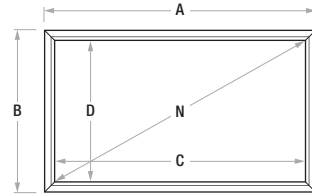

Optional Accessories

- > Adjustable floor-mount stands and fastening adapters

PSS Formats

1.33:1	1.60:1	1.78:1	2.35:1
4:3	16:10	16:9	21:9

Plano

Aspect Ratio	Viewing Width	Viewing Height	Diagonal Inches	Overall Width	Overall Height	Packaging Dimensions	Net Weight	Gross Weight
	C	D	N	A	B			
1,33 (4:3)	1800	1353	89	1970	1523	2170x150x180	12	15
	2000	1504	99	2170	1674	2370x150x180	12,5	16
	2200	1654	108	2370	1824	2570x150x180	13,5	16,5
	2500	1880	123	2670	2050	2870x150x180	14,5	17,5
	3000	2256	148	3170	2426	3370x150x180	14,5	17,5
1,60 (16:10)	1800	1125	84	1970	1295	2170x150x180	12	15
	2000	1250	93	2170	1420	2370x150x180	12,5	16
	2200	1375	102	2370	1545	2570x150x180	13,5	16,5
	2500	1563	116	2670	1733	2870x150x180	14,5	17,5
	3000	1875	139	3170	2045	3370x150x180	14,5	17,5
1,78 (16:9)	1800	1011	81	1970	1181	2170x150x180	12	15
	2000	1124	90	2170	1294	2370x150x180	12,5	16
	2200	1236	99	2370	1406	2570x150x180	13,5	16,5
	2500	1404	113	2670	1574	2870x150x180	14,5	17,5
	3000	1685	135	3170	1855	3370x150x180	14,5	17,5
2,35 (21:9)	1800	766	77	1970	936	2170x150x180	12	15
	2000	851	86	2170	1021	2370x150x180	12,5	16
	2200	936	94	2370	1106	2570x150x180	13,5	16,5
	2500	1064	107	2670	1234	2870x150x180	14,5	17,5
	3000	1277	128	3170	1447	3370x150x180	14,5	17,5