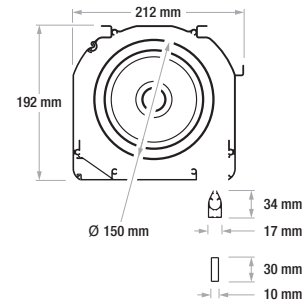

PSS Formats

1:1	1.33:1	1.60:1	1.78:1	2.35:1	2.37:1	2.39:1	2.40:1
	4:3	16:10	16:9	21:9			

Max One Without borders

Aspect ratio	Viewing Width	Viewing Height	Diagonal Inches	Overall Width	Overall Height	Packaging Dimensions	Net Weight	Gross Weight
	C	D	N	A	B	mm	kg	kg
1,00 (1:1)	5000	5000	278	5100	5226	5280x290x320	80	105
	5500	3759	271	5600	3985	5280x290x320	76	101
1,33 (4:3)	6000	4135	296	6100	4737	5780x290x320	84	109
	6500	4887	320	6600	5113	6280x290x320	92	117
	6500	4887	320	6600	5113	6780x290x320	103	123
1,60 (16:10)	5000	3125	232	5100	3351	5280x290x320	74	99
	5500	3438	255	5600	3664	5780x290x320	82	107
	6000	3750	279	6100	3976	6280x290x320	90	115
	6500	4063	302	6600	4289	6780x290x320	101	126
1,78 (16:9)	5000	2809	226	5100	3035	5280x290x320	74	99
	5500	3090	248	5600	3316	5780x290x320	82	107
	6000	3371	271	6100	3597	6280x290x320	90	115
	6500	3652	294	6600	3878	6780x290x320	101	126
2,35 (21:9)	5000	2128	214	5100	2354	5280x290x320	73	98
	5500	2340	235	5600	2566	5780x290x320	81	106
	6000	2553	257	6100	2779	6280x290x320	89	114
2,37	6500	2766	278	6600	2992	6780x290x320	100	125
	5000	2110	214	5100	2336	5280x290x320	73	98
	5500	2321	235	5600	2547	5780x290x320	81	106
2,39	6000	2532	256	6100	2758	6280x290x320	89	114
	6500	2743	278	6600	2969	6780x290x320	100	125
	5000	2092	213	5100	2318	5280x290x320	73	98
2,40	5500	2301	235	5600	2527	5780x290x320	81	106
	6000	2510	256	6100	2736	6280x290x320	89	114
	6500	2720	277	6600	2946	6780x290x320	100	125
	5000	2083	213	5100	2309	5280x290x320	73	98
2,40	5500	2292	235	5600	2518	5780x290x320	81	106
	6000	2500	256	6100	2726	6280x290x320	89	114
	6500	2708	277	6600	2934	6780x290x320	100	125