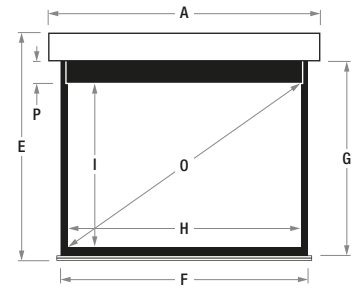

There is a very ample variety of formats to choose from.

For projectors with a 4:3 aspect ratio the following formats are available:

- > 1.33 NTSC PAL 4:3
- > 1.66 Wide European
- > 1.78 HDTV 16:9
- > 1.85 Wide
- > 2.35 Cinemascope 21:9
- > 2.40 Panavision

For projectors with a 16:9 aspect ratio the following formats are available:

- > 1.78 HDTV 16:9
- > 1.85 Wide
- > 2.35 Cinemascope 21:9
- > 2.40 Panavision

Two more formats, with height lower than that of the starting format, can be added according to choice.

Format	Overall Width	Overall Height	Surface Width	Surface Height	Net Surface Width	Net Surface Height	Standard Top	Maximum Total Top	Diagonal Inches	Shipment Sizes	Net Weight	Gross Weight
	A	E	F	G	H	I	P	cm	O	cm	kg	kg
4:3	225	195	218	170	204	153	10	40	100	233x30x33	34	39
	250	214	243	189	229	172	10	40	113	258x30x33	40	45
	275	233	268	208	245	191	10	40	125	283x30x33	47	52
	300	252	293	226	279	209	10	40	137	308x30x33	55	60
	325	270	318	245	304	228	10	40	150	333x30x33	58	63
1.66 Wide European	225	165	218	140	204	123	10	40	94	233x30x33	34	39
	250	180	243	155	229	138	10	40	105	258x30x33	40	45
	275	195	268	170	254	153	10	40	117	283x30x33	47	52
	300	210	293	185	279	168	10	40	128	308x30x33	55	60
	325	226	318	200	304	183	10	40	140	333x30x33	58	63
16:9	225	157	218	132	204	115	10	40	92	233x30x33	34	39
	250	171	243	146	229	129	10	40	103	258x30x33	40	45
	275	185	268	160	254	143	10	40	115	283x30x33	47	52
	300	199	293	174	279	157	10	40	126	308x30x33	55	60
1.85 Widescreen	225	153	218	127	204	110	10	40	91	233x30x33	34	39
	250	166	243	141	229	124	10	40	102	258x30x33	40	45
	275	180	268	154	254	137	10	40	114	283x30x33	47	52
	300	193	293	168	279	151	10	40	125	308x30x33	55	60
21:9	225	129	218	104	204	87	10	40	87	233x30x33	34	39
	250	140	243	114	229	97	10	40	98	258x30x33	40	45
	275	150	268	125	254	108	10	40	109	283x30x33	47	52
	300	161	293	136	279	119	10	40	119	308x30x33	55	60
	325	172	318	146	304	129	10	40	130	333x30x33	58	63