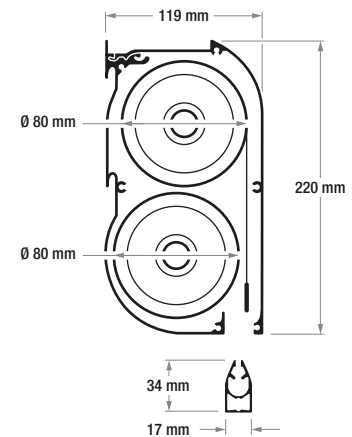

There is a very ample variety of formats to choose from.

For projectors with a 4:3 aspect ratio the following formats are available:

- > 1.33 NTSC PAL 4:3
- > 1.66 Wide European
- > 1.78 HDTV 16:9
- > 1.85 Wide
- > 2.35 Cinemascope 21:9
- > 2.40 Panavision

For projectors with a 16:9 aspect ratio the following formats are available:

- > 1.78 HDTV 16:9
- > 1.85 Wide
- > 2.35 Cinemascope 21:9
- > 2.40 Panavision

Two more formats, with height lower than that of the starting format, can be added according to choice.

Format	Overall Width	Overall Height	Surface Width	Surface Height	Net Surface Width	Net Surface Height	Standard Top	Maximum Total Top	Diagonal Inches	Shipment Sizes	Net Weight	Gross Weight
	A	E	F	G	H	I	P	cm	O	cm	kg	kg
4:3	225	195	218	170	204	153	10	40	100	233x30x33	34	39
	250	214	243	189	229	172	10	40	113	258x30x33	40	45
	275	233	268	208	245	191	10	40	125	283x30x33	47	52
	300	252	293	226	279	209	10	40	137	308x30x33	55	60
	325	270	318	245	304	228	10	40	150	333x30x33	58	63
1.66 Wide European	225	165	218	140	204	123	10	40	94	233x30x33	34	39
	250	180	243	155	229	138	10	40	105	258x30x33	40	45
	275	195	268	170	254	153	10	40	117	283x30x33	47	52
	300	210	293	185	279	168	10	40	128	308x30x33	55	60
	325	226	318	200	304	183	10	40	140	333x30x33	58	63
16:9	225	157	218	132	204	115	10	40	92	233x30x33	34	39
	250	171	243	146	229	129	10	40	103	258x30x33	40	45
	275	185	268	160	254	143	10	40	115	283x30x33	47	52
	300	199	293	174	279	157	10	40	126	308x30x33	55	60
1.85 Widescreen	225	153	218	127	204	110	10	40	91	233x30x33	34	39
	250	166	243	141	229	124	10	40	102	258x30x33	40	45
	275	180	268	154	254	137	10	40	114	283x30x33	47	52
	300	193	293	168	279	151	10	40	125	308x30x33	55	60
21:9	225	129	218	104	204	87	10	40	87	233x30x33	34	39
	250	140	243	114	229	97	10	40	98	258x30x33	40	45
	275	150	268	125	254	108	10	40	109	283x30x33	47	52
	300	161	293	136	279	119	10	40	119	308x30x33	55	60
	325	172	318	146	304	129	10	40	130	333x30x33	58	63