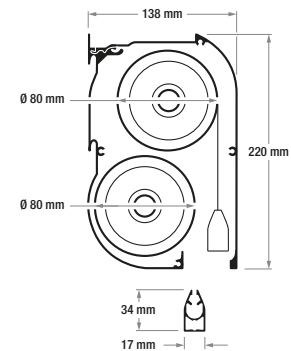

2nd Format	Ratio	Net Surface Width	Net Surface Height	Diagonal Inches	Standard Top	Bottom Border	Lateral Border				
		H	I					O	P	N1	N2
16:9	1.78	208	117	94	30						
21:9	2.35	208	89	89	44	5	5				
21:9	2.35	208	89	89	24						
4:3	1.33	156	171	77	10	5	20				
16:9	1.78	158	89	71	10		30				
4:3	1.33	118	89	58	10	5	50				
16:9	1.78	233	131	105	32						
21:9	2.35	233	99	100	48	5	5				
21:9	2.35	233	99	100	26						
4:3	1.33	174	131	86	10	5	34				
16:9	1.78	176	99	80	10		33				
4:3	1.33	132	99	65	10	5	55				
16:9	1.78	258	145	117	34						
21:9	2.35	258	110	110	52	5	5				
21:9	2.35	258	110	110	28						
4:3	1.33	193	145	95	10	5	37				
16:9	1.78	195	110	88	10		36				
4:3	1.33	146	110	72	10	5	61				
16:9	1.78	283	159	128	37						
21:9	2.35	283	120	121	56	5	5				
21:9	2.35	283	120	121	29						
4:3	1.33	212	159	104	10	5	41				
16:9	1.78	214	120	97	10		39				
4:3	1.33	161	120	79	10	5	66				
16:9	1.78	308	173	139	39						
21:9	2.35	308	131	132	60	5	5				
21:9	2.35	308	131	132	31						
4:3	1.33	231	173	114	10	5	44				
16:9	1.78	233	131	105	10		42				
4:3	1.33	175	131	86	10	5	72				
16:9	1.78	333	187	150	41						
21:9	2.35	333	142	142	64	5	5				
21:9	2.35	333	142	142	33						
4:3	1.33	249	187	123	10	5	47				
16:9	1.78	252	142	114	10		45				
4:3	1.33	189	142	93	10	5	77