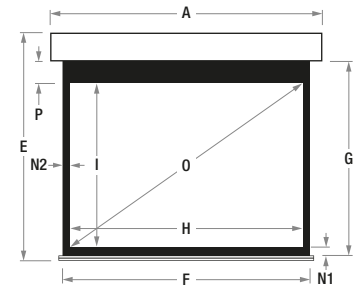

All you need to do is choose among the numerous formats available.

- > 1.33 NTSC PAL 4:3
- > 1.66 Wide European
- > 1.78 HDTV 16:9
- > 1.85 Wide
- > 2.35 Cinemascope 21:9
- > 2.40 Panavision

Formato	Overall Width	Overall Height	Surface Width	Surface Height	Net Surface Width	Net Surface Height	Standard Top	Maximum Total Top	Shipment Sizes	Net Weight	Gross Weight
	A	E	F	G	H	I	P	cm	cm	kg	kg
Biformat	225	248	218	223	208	208	10	40	233x30x33	34	39
	250	273	243	248	233	233	10	40	258x30x33	40	45
	275	298	268	273	258	258	10	40	283x30x33	47	52
	300	323	293	298	283	283	10	40	308x30x33	55	60
	325	348	318	323	308	308	10	40	333x30x33	58	63
	350	373	343	348	333	333	10	40	358x30x33	60	65

Configuration Examples	Native Format	Ratio	Net Surface Width	Net Surface Height	Diagonal Inches	Standard Top	Bottom Border	Lateral Border
			H	I				
225	4:3	1.33	208	156	102			
	4:3	1.33	208	156	102	10	5	5
	16:9	1.78	208	117	94			
	16:9	1.78	208	117	94	10	5	5
	21:9	2.35	208	89	89			
	21:9	2.35	208	89	89	10	5	5
250	4:3	1.33	233	175	115			
	4:3	1.33	233	175	115	10	5	5
	16:9	1.78	233	131	105			
	16:9	1.78	233	131	105	10	5	5
	21:9	2.35	233	99	100			
	21:9	2.35	233	99	100	10	5	5
275	4:3	1.33	258	194	127			
	4:3	1.33	258	194	127	10	5	5
	16:9	1.78	258	145	117			
	16:9	1.78	258	145	117	10	5	5
	21:9	2.35	258	110	110			
	21:9	2.35	258	110	110	10	5	5
300	4:3	1.33	283	212	139			
	4:3	1.33	283	212	139	10	5	5
	16:9	1.78	283	159	128			
	16:9	1.78	283	159	128	10	5	5
	21:9	2.35	283	120	121			
	21:9	2.35	283	120	121	10	5	5
325	4:3	1.33	308	231	152			
	4:3	1.33	308	231	152	10	5	5
	16:9	1.78	308	173	139			
	16:9	1.78	308	173	139	10	5	5
	21:9	2.35	308	131	132			
	21:9	2.35	308	131	132	10	5	5
350	4:3	1.33	333	250	164			
	4:3	1.33	333	250	164	10	5	5
	16:9	1.78	333	187	150			
	16:9	1.78	333	187	150	10	5	5
	21:9	2.35	333	142	142			
	21:9	2.35	333	142	142	10	5	5