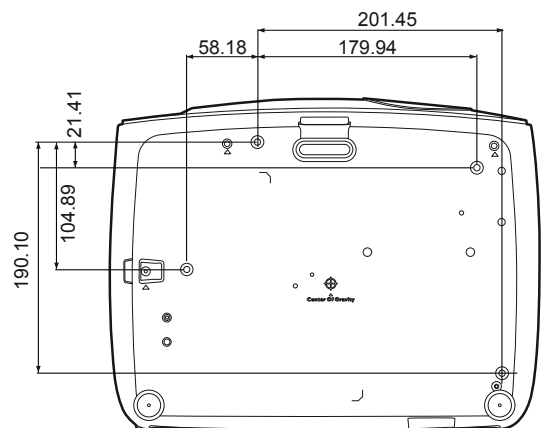

Dimensions

Distance Chart

Screen size				Distance from screen (mm)			Vertical offset (mm)
Diagonal		H	W	Min length (max. zoom)	Average	Max length (min. zoom)	
inch	mm	(mm)	(mm)				
30	762	374	664	996	1046	1096	37
40	1016	498	886	1328	1395	1461	50
50	1270	623	1107	1660	1743	1826	62
60	1524	747	1328	1992	2092	2192	75
70	1778	872	1550	2324	2441	2557	87
80	2032	996	1771	2657	2789	2922	100
90	2286	1121	1992	2989	3138	3287	112
100	2540	1245	2214	3321	3487	3653	125
110	2794	1370	2435	3653	3835	4018	137
120	3048	1494	2657	3985	4184	4383	149
130	3302	1619	2878	4317	4533	4749	162
140	3556	1743	3099	4649	4881	5114	174
150	3810	1868	3321	4981	5230	5479	187
160	4064	1992	3542	5313	5579	5844	199
170	4318	2117	3763	5645	5927	6210	212
180	4572	2241	3985	5977	6276	6575	224
190	4826	2366	4206	6309	6625	6940	237
200	5080	2491	4428	6641	6973	7306	249
210	5334	2615	4649	6973	7322	7671	262
220	5588	2740	4870	7306	7671	8036	274
230	5842	2864	5092	7638	8019	8401	286
240	6096	2989	5313	7970	8368	8767	299
250	6350	3113	5535	8302	8717	9132	311
260	6604	3238	5756	8634	9066	9497	324
270	6858	3362	5977	8966	9414	9862	336
280	7112	3487	6199	9298	9763	10228	349
290	7366	3611	6420	9630	10112	10593	361
300	7620	3736	6641	9962	10460	10958	374

Ceiling Mount Chart

Ceiling mount screw: M4 (Max L = 25 mm; Min L = 20 mm)
Unit: mm

BenQ Europe B.V.

Meerenakkerweg 1-17
5652 AR Eindhoven
The Netherlands
Tel: +31 88 8889200
Fax: +31 88 8889299

BenQ.eu

© 2019 BenQ Corp. Specifications may vary by region, please visit your local stores for details.
Actual product's features and specifications are subject to change without notice.
This material may include corporate names and trademarks of third parties which are the properties of the third parties respectively.