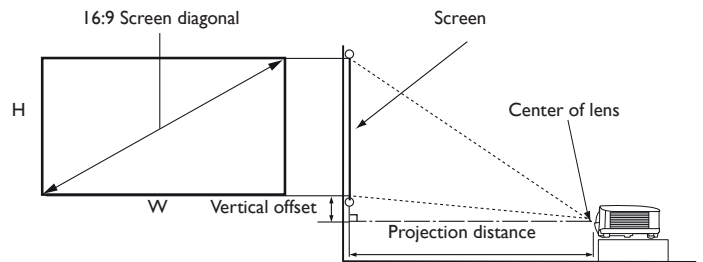

* The Contrast is measured by Full On Full Off standard.

** Lamp life results will vary depending on environmental conditions and usage.

Input and Output Terminals

- ❶ Audio Input (mini jack)
- ❷ PC Input (D-sub 15pin, Female)
- ❸ HDMI-1 (HDCP2.2)
- ❹ HDMI-2 (HDCP1.4)
- ❺ USB Type mini B (Service)
- ❻ RS232 Input (D-sub 9pin, male)
- ❼ USB Type A (1.5A power)
- ❽ DC 12V Trigger (3.5mm Jack)
- ❾ Audio Output (mini jack)
- ❿ Kensington anti-theft lock slot
- ⓫ IR Receiver (Front & Top)

Dimensions

Distance Chart

Screen size				Distance from screen (mm)			Vertical offset (mm)
Diagonal		H	W	Min length (max. zoom)	Average	Max length (min. zoom)	
inch	mm	(mm)	(mm)				
30	762	374	664	996	1046	1096	37
40	1016	498	886	1328	1395	1461	50
50	1270	623	1107	1660	1743	1826	62
60	1524	747	1328	1992	2092	2192	75
70	1778	872	1550	2324	2441	2557	87
80	2032	996	1771	2657	2789	2922	100
90	2286	1121	1992	2989	3138	3287	112
100	2540	1245	2214	3321	3487	3653	125
110	2794	1370	2435	3653	3835	4018	137
120	3048	1494	2657	3985	4184	4383	149
130	3302	1619	2878	4317	4533	4749	162
140	3556	1743	3099	4649	4881	5114	174
150	3810	1868	3321	4981	5230	5479	187
160	4064	1992	3542	5313	5579	5844	199
170	4318	2117	3763	5645	5927	6210	212
180	4572	2241	3985	5977	6276	6575	224
190	4826	2366	4206	6309	6625	6940	237
200	5080	2491	4428	6641	6973	7306	249
210	5334	2615	4649	6973	7322	7671	262
220	5588	2740	4870	7306	7671	8036	274
230	5842	2864	5092	7638	8019	8401	286
240	6096	2989	5313	7970	8368	8767	299
250	6350	3113	5535	8302	8717	9132	311
260	6604	3238	5756	8634	9066	9497	324
270	6858	3362	5977	8966	9414	9862	336
280	7112	3487	6199	9298	9763	10228	349
290	7366	3611	6420	9630	10112	10593	361
300	7620	3736	6641	9962	10460	10958	374