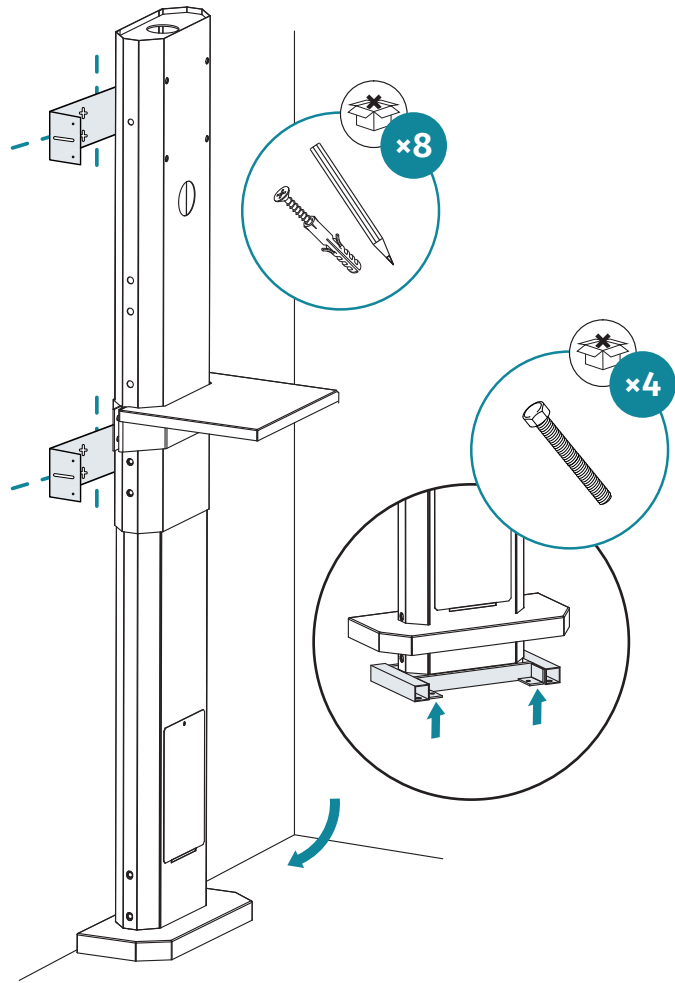

5 *Optional* *Opcional*