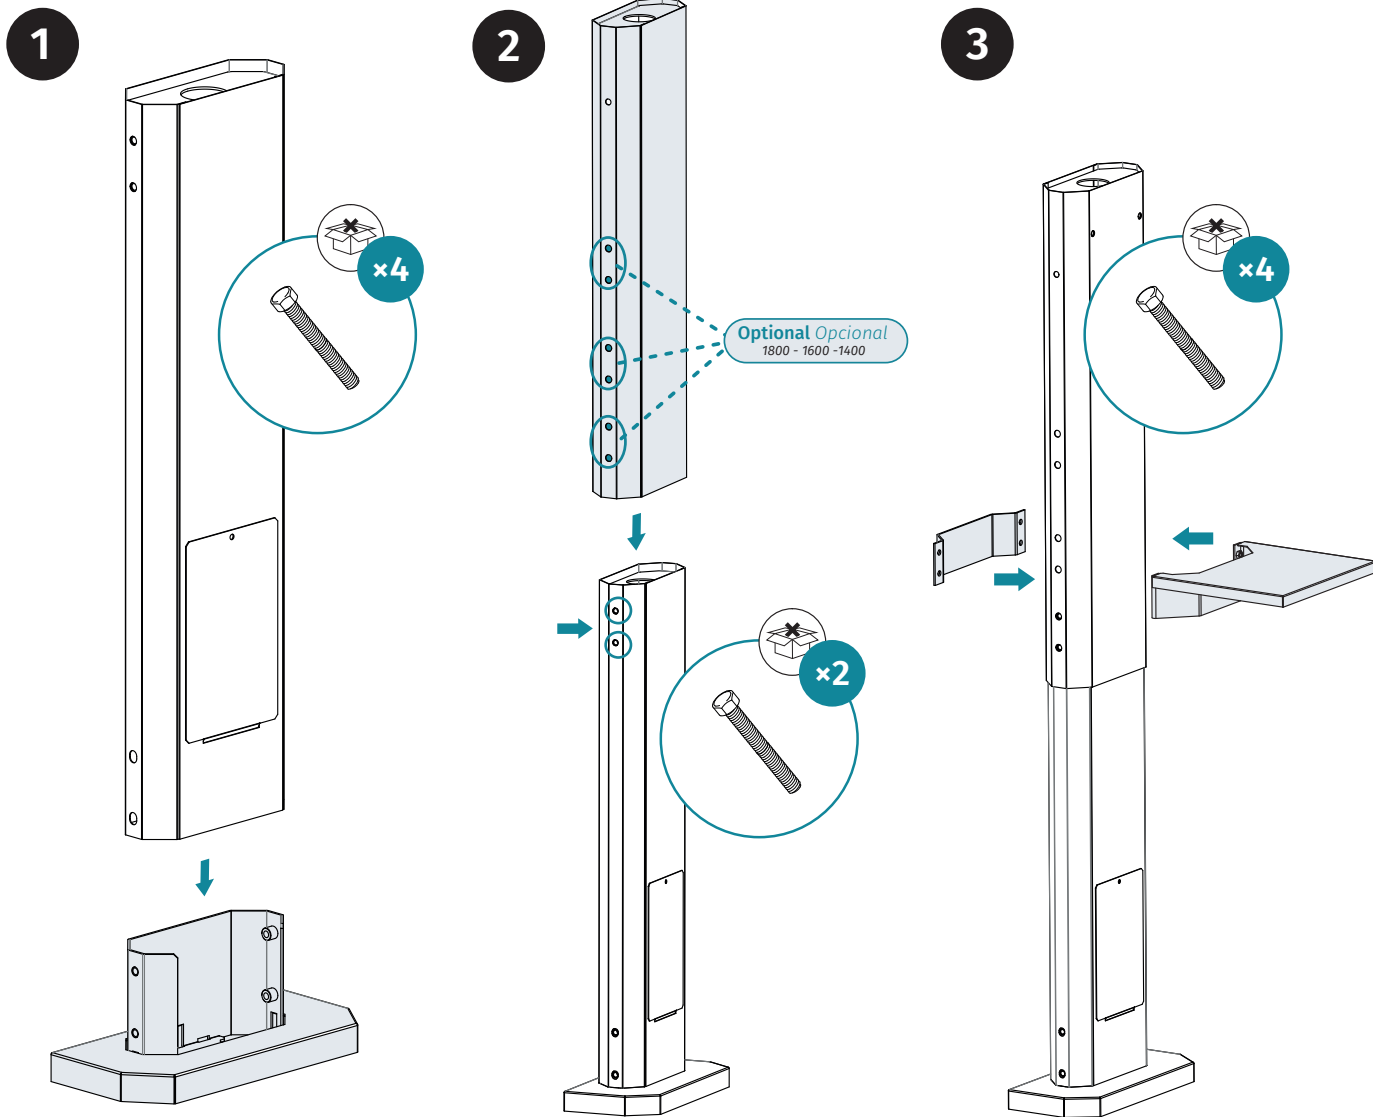

01
**Mounting solutions with
3 height choices**

*Supporto regolabile manualmente
su 3 altezze differenti*

MOVMI141618

**Display wall mount
with 3 height choices**

*Supporto regolabile manualmente
su 3 altezze differenti*

4

5 *Optional* *Opcional*

8

9

10