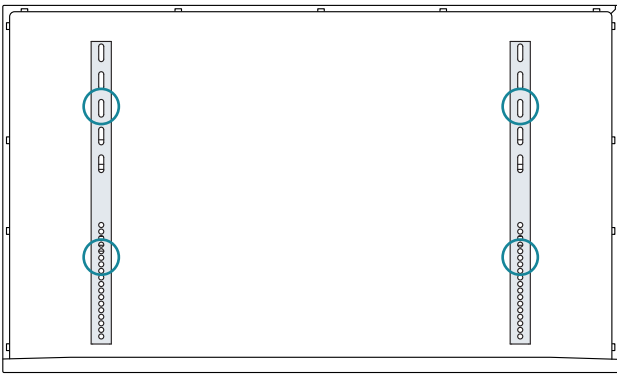

01
**Mounting solutions with
3 height choices**

*Supporto regolabile manualmente
su 3 altezze differenti*

MOVMI141618

**Display wall mount
with 3 height choices**

*Supporto regolabile manualmente
su 3 altezze differenti*

4

5 *Optional* *Opcional*

8

9

10