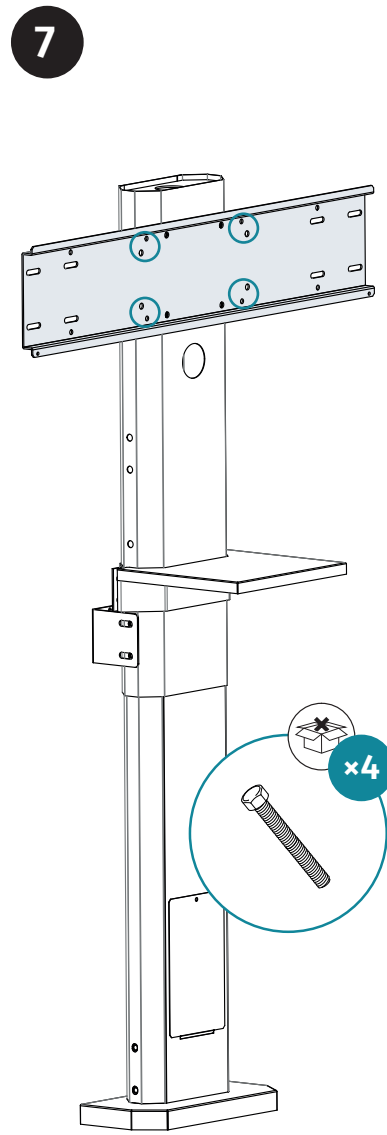

01
**Mounting solutions with
3 height choices**

*Supporto regolabile manualmente
su 3 altezze differenti*

MOVMI141618

**Display wall mount
with 3 height choices**

*Supporto regolabile manualmente
su 3 altezze differenti*

4

5 *Optional* *Opcional*

8

9

10