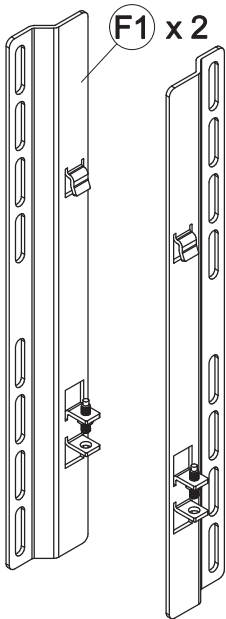

Original
language
English

FUNC FLATSCREEN CHVST2

Installation and Adjustment Manual

- DE** Handbuch für Installation und Anpassung
IT Manuale per l'installazione e la regolazione
ES Manual de instalación y ajuste
FI Asennus- ja säätöohje
FR Manuel d'installation et de réglage
NL Handboek voor installatie en instellingen
PL Instrukcja instalacji i konfiguracji
RUS Инструкция по установке и регулировке
ARB والتكـوين والتشبيـت حول إرشادات
SE Monterings- och justeringsmanual
GR Εγχειρίδιο εγκατάστασης και ρύθμισης

Assembly Instructions

List of parts

Screw Kit

Screw List

J1		Screw M8x20	x4
J2		Nut M8	x4
J3		Screw M8x20	x4
J4		Washer 15/8	x2
J5		Washer 22/8	x2
J6		Washer Locking	x2
J7		Nos. 3, 4, 6	x3
J8		Screw M10x65	x1
J9		Nut M10	x1
J10		Plastic cover 17	x2
J11		Plastic cover 13	x16
H1		Screw M6x10	x4
H2		Washer 6,4	x4

Product Dimensions

Swivel +/- 180°

All dimensions in mm.