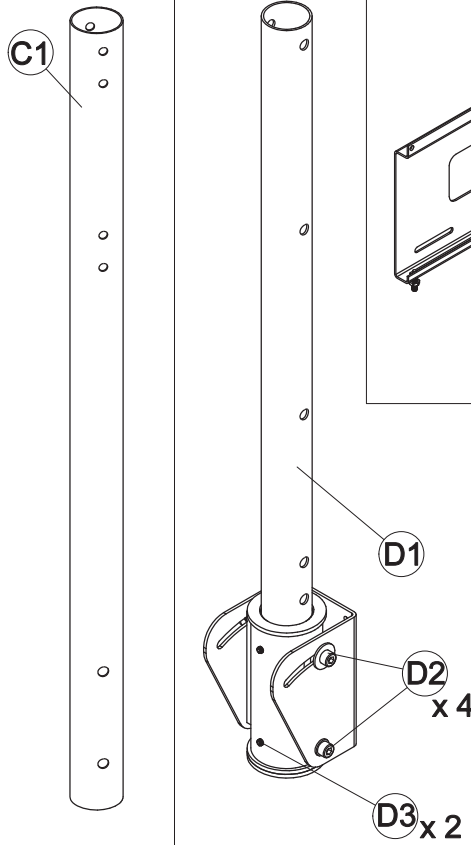

Original
language
English

FUNC FLATSCREEN CHVST2

Installation and Adjustment Manual

- DE** Handbuch für Installation und Anpassung
IT Manuale per l'installazione e la regolazione
ES Manual de instalación y ajuste
FI Asennus- ja säätöohje
FR Manuel d'installation et de réglage
NL Handboek voor installatie en instellingen
PL Instrukcja instalacji i konfiguracji
RUS Инструкция по установке и регулировке
ARB والتكـوين والتشبيـت حول إرشادات
SE Monterings- och justeringsmanual
GR Εγχειρίδιο εγκατάστασης και ρύθμισης

Assembly Instructions

List of parts

Screw Kit

Screw List

J1		Screw M8x20	x4
J2		Nut M8	x4
J3		Screw M8x20	x4
J4		Washer 15/8	x2
J5		Washer 22/8	x2
J6		Washer Locking	x2
J7		Nos. 3, 4, 6	x3
J8		Screw M10x65	x1
J9		Nut M10	x1
J10		Plastic cover 17	x2
J11		Plastic cover 13	x16
H1		Screw M6x10	x4
H2		Washer 6,4	x4

Product Dimensions

Swivel +/- 180°

All dimensions in mm.