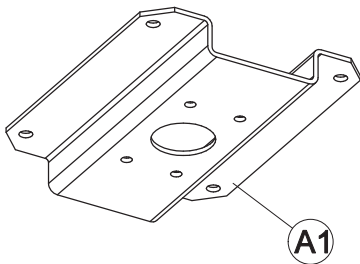

Original
language
English

FUNC FLATSCREEN CHVST2

Installation and Adjustment Manual

- DE** Handbuch für Installation und Anpassung
IT Manuale per l'installazione e la regolazione
ES Manual de instalación y ajuste
FI Asennus- ja säätöohje
FR Manuel d'installation et de réglage
NL Handboek voor installatie en instellingen
PL Instrukcja instalacji i konfiguracji
RUS Инструкция по установке и регулировке
ARB والتكـوين والتشبيـت حول إرشادات
SE Monterings- och justeringsmanual
GR Εγχειρίδιο εγκατάστασης και ρύθμισης

Assembly Instructions

List of parts

Screw Kit

Screw List

J1		Screw M8x20	x4
J2		Nut M8	x4
J3		Screw M8x20	x4
J4		Washer 15/8	x2
J5		Washer 22/8	x2
J6		Washer Locking	x2
J7		Nos. 3, 4, 6	x3
J8		Screw M10x65	x1
J9		Nut M10	x1
J10		Plastic cover 17	x2
J11		Plastic cover 13	x16
H1		Screw M6x10	x4
H2		Washer 6,4	x4

Product Dimensions

Swivel +/- 180°

All dimensions in mm.