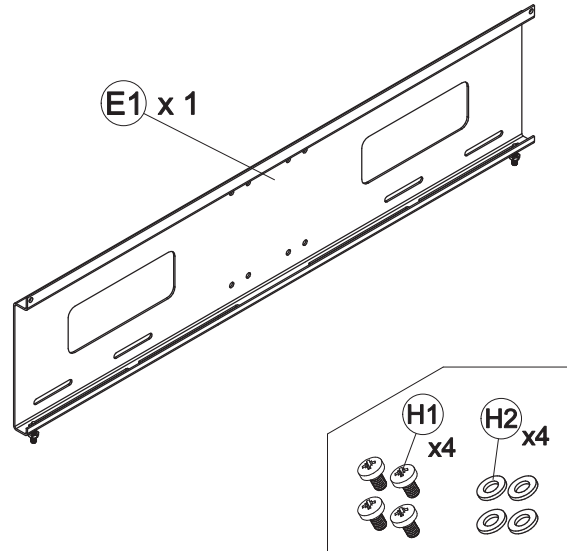

Original
language
English

FUNC FLATSCREEN CHVST2

Installation and Adjustment Manual

- DE** Handbuch für Installation und Anpassung
IT Manuale per l'installazione e la regolazione
ES Manual de instalación y ajuste
FI Asennus- ja säätöohje
FR Manuel d'installation et de réglage
NL Handboek voor installatie en instellingen
PL Instrukcja instalacji i konfiguracji
RUS Инструкция по установке и регулировке
ARB والتكـوين والتشبيـت حول إرشادات
SE Monterings- och justeringsmanual
GR Εγχειρίδιο εγκατάστασης και ρύθμισης

Assembly Instructions

List of parts

Screw Kit

Screw List

J1		Screw M8x20	x4
J2		Nut M8	x4
J3		Screw M8x20	x4
J4		Washer 15/8	x2
J5		Washer 22/8	x2
J6		Washer Locking	x2
J7		Nos. 3, 4, 6	x3
J8		Screw M10x65	x1
J9		Nut M10	x1
J10		Plastic cover 17	x2
J11		Plastic cover 13	x16
H1		Screw M6x10	x4
H2		Washer 6,4	x4

Product Dimensions

Swivel +/- 180°

All dimensions in mm.