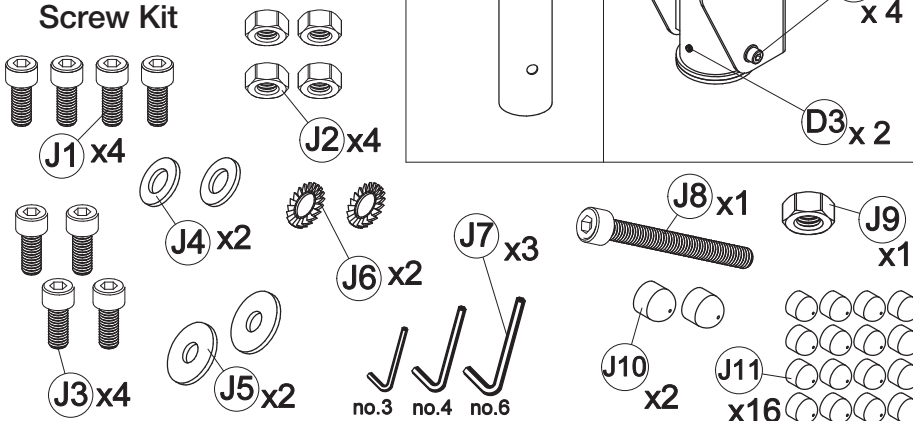

Original
language
English

FUNC FLATSCREEN CHVST2

Installation and Adjustment Manual

- DE** Handbuch für Installation und Anpassung
IT Manuale per l'installazione e la regolazione
ES Manual de instalación y ajuste
FI Asennus- ja säätöohje
FR Manuel d'installation et de réglage
NL Handboek voor installatie en instellingen
PL Instrukcja instalacji i konfiguracji
RUS Инструкция по установке и регулировке
ARB والتكـوين والتشبيـت حول إرشادات
SE Monterings- och justeringsmanual
GR Εγχειρίδιο εγκατάστασης και ρύθμισης

Assembly Instructions

List of parts

Screw Kit

Screw List

J1		Screw M8x20	x4
J2		Nut M8	x4
J3		Screw M8x20	x4
J4		Washer 15/8	x2
J5		Washer 22/8	x2
J6		Washer Locking	x2
J7		Nos. 3, 4, 6	x3
J8		Screw M10x65	x1
J9		Nut M10	x1
J10		Plastic cover 17	x2
J11		Plastic cover 13	x16
H1		Screw M6x10	x4
H2		Washer 6,4	x4

Product Dimensions

Swivel +/- 180°

All dimensions in mm.