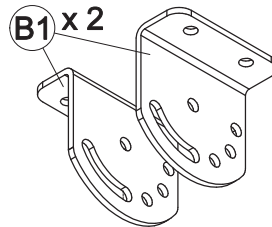

Original
language
English

FUNC FLATSCREEN CHVST2

Installation and Adjustment Manual

- DE** Handbuch für Installation und Anpassung
IT Manuale per l'installazione e la regolazione
ES Manual de instalación y ajuste
FI Asennus- ja säätöohje
FR Manuel d'installation et de réglage
NL Handboek voor installatie en instellingen
PL Instrukcja instalacji i konfiguracji
RUS Инструкция по установке и регулировке
ARB والتكـوين والتشبيـت حول إرشادات
SE Monterings- och justeringsmanual
GR Εγχειρίδιο εγκατάστασης και ρύθμισης

Assembly Instructions

List of parts

Screw Kit

Screw List

J1		Screw M8x20	x4
J2		Nut M8	x4
J3		Screw M8x20	x4
J4		Washer 15/8	x2
J5		Washer 22/8	x2
J6		Washer Locking	x2
J7		Nos. 3, 4, 6	x3
J8		Screw M10x65	x1
J9		Nut M10	x1
J10		Plastic cover 17	x2
J11		Plastic cover 13	x16
H1		Screw M6x10	x4
H2		Washer 6,4	x4

Product Dimensions

Swivel +/- 180°

All dimensions in mm.