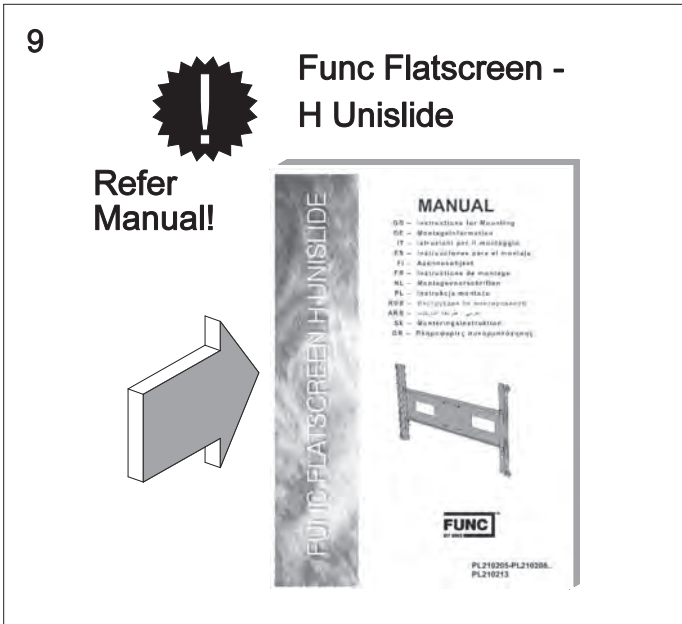

Original
language
English

FUNC FLATSCREEN CHVST2

Installation and Adjustment Manual

- DE** Handbuch für Installation und Anpassung
IT Manuale per l'installazione e la regolazione
ES Manual de instalación y ajuste
FI Asennus- ja säätöohje
FR Manuel d'installation et de réglage
NL Handboek voor installatie en instellingen
PL Instrukcja instalacji i konfiguracji
RUS Инструкция по установке и регулировке
ARB والتكـوين والتشبيـت حول إرشادات
SE Monterings- och justeringsmanual
GR Εγχειρίδιο εγκατάστασης και ρύθμισης

Assembly Instructions

List of parts

Screw Kit

Screw List

J1		Screw M8x20	x4
J2		Nut M8	x4
J3		Screw M8x20	x4
J4		Washer 15/8	x2
J5		Washer 22/8	x2
J6		Washer Locking	x2
J7		Nos. 3, 4, 6	x3
J8		Screw M10x65	x1
J9		Nut M10	x1
J10		Plastic cover 17	x2
J11		Plastic cover 13	x16
H1		Screw M6x10	x4
H2		Washer 6,4	x4

Product Dimensions

Swivel +/- 180°

All dimensions in mm.