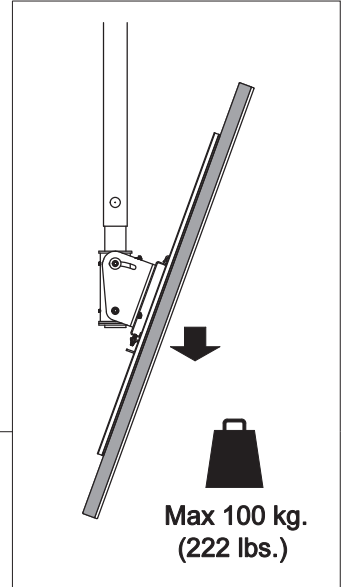

Original
language
English

FUNC FLATSCREEN CHVST2

Installation and Adjustment Manual

- DE** Handbuch für Installation und Anpassung
IT Manuale per l'installazione e la regolazione
ES Manual de instalación y ajuste
FI Asennus- ja säätöohje
FR Manuel d'installation et de réglage
NL Handboek voor installatie en instellingen
PL Instrukcja instalacji i konfiguracji
RUS Инструкция по установке и регулировке
ARB والتكـوين والتشبيـت حول إرشادات
SE Monterings- och justeringsmanual
GR Εγχειρίδιο εγκατάστασης και ρύθμισης

Assembly Instructions

List of parts

Screw Kit

Screw List

J1		Screw M8x20	x4
J2		Nut M8	x4
J3		Screw M8x20	x4
J4		Washer 15/8	x2
J5		Washer 22/8	x2
J6		Washer Locking	x2
J7		Nos. 3, 4, 6	x3
J8		Screw M10x65	x1
J9		Nut M10	x1
J10		Plastic cover 17	x2
J11		Plastic cover 13	x16
H1		Screw M6x10	x4
H2		Washer 6,4	x4

Product Dimensions

Swivel +/- 180°

All dimensions in mm.