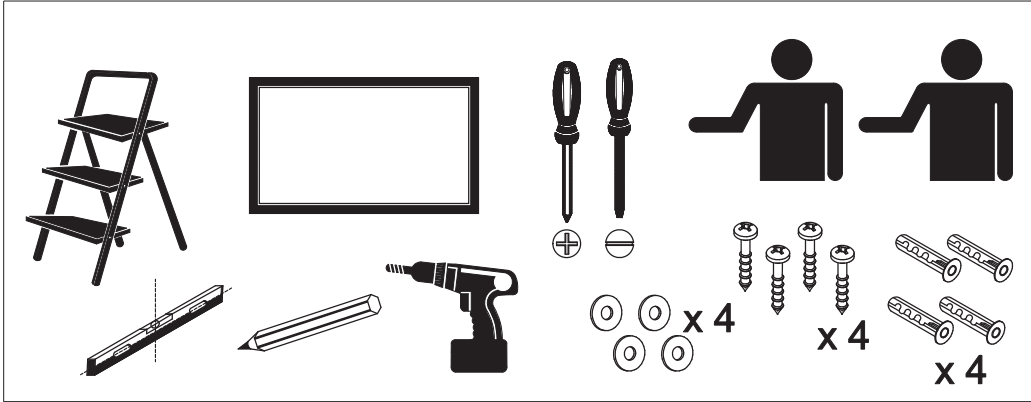

Original
language
English

FUNC FLATSCREEN CHVST2

Installation and Adjustment Manual

- DE** Handbuch für Installation und Anpassung
IT Manuale per l'installazione e la regolazione
ES Manual de instalación y ajuste
FI Asennus- ja säätöohje
FR Manuel d'installation et de réglage
NL Handboek voor installatie en instellingen
PL Instrukcja instalacji i konfiguracji
RUS Инструкция по установке и регулировке
ARB والتكـوين والتشبيـت حول إرشادات
SE Monterings- och justeringsmanual
GR Εγχειρίδιο εγκατάστασης και ρύθμισης

Assembly Instructions

List of parts

Screw Kit

Screw List

J1		Screw M8x20	x4
J2		Nut M8	x4
J3		Screw M8x20	x4
J4		Washer 15/8	x2
J5		Washer 22/8	x2
J6		Washer Locking	x2
J7		Nos. 3, 4, 6	x3
J8		Screw M10x65	x1
J9		Nut M10	x1
J10		Plastic cover 17	x2
J11		Plastic cover 13	x16
H1		Screw M6x10	x4
H2		Washer 6,4	x4

Product Dimensions

Swivel +/- 180°

All dimensions in mm.